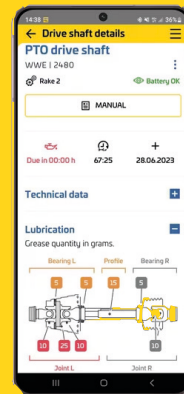

WALTERSCHEID

WALTERSCHEID WCS RÄKNARE

Få full överblick över driftstimmar och underhåll med en räknare som enkelt eftermonteras på din PTO-axel och skickar data direkt till din smartphone via Bluetooth. Övervaka användningen i realtid, planera service i tid och minska stillestånd – så att din utrustning alltid fungerar optimalt.

Art. nr. 1697799

787,00 exkl. moms

695⁰⁰
exkl. moms

869,00 inkl. moms