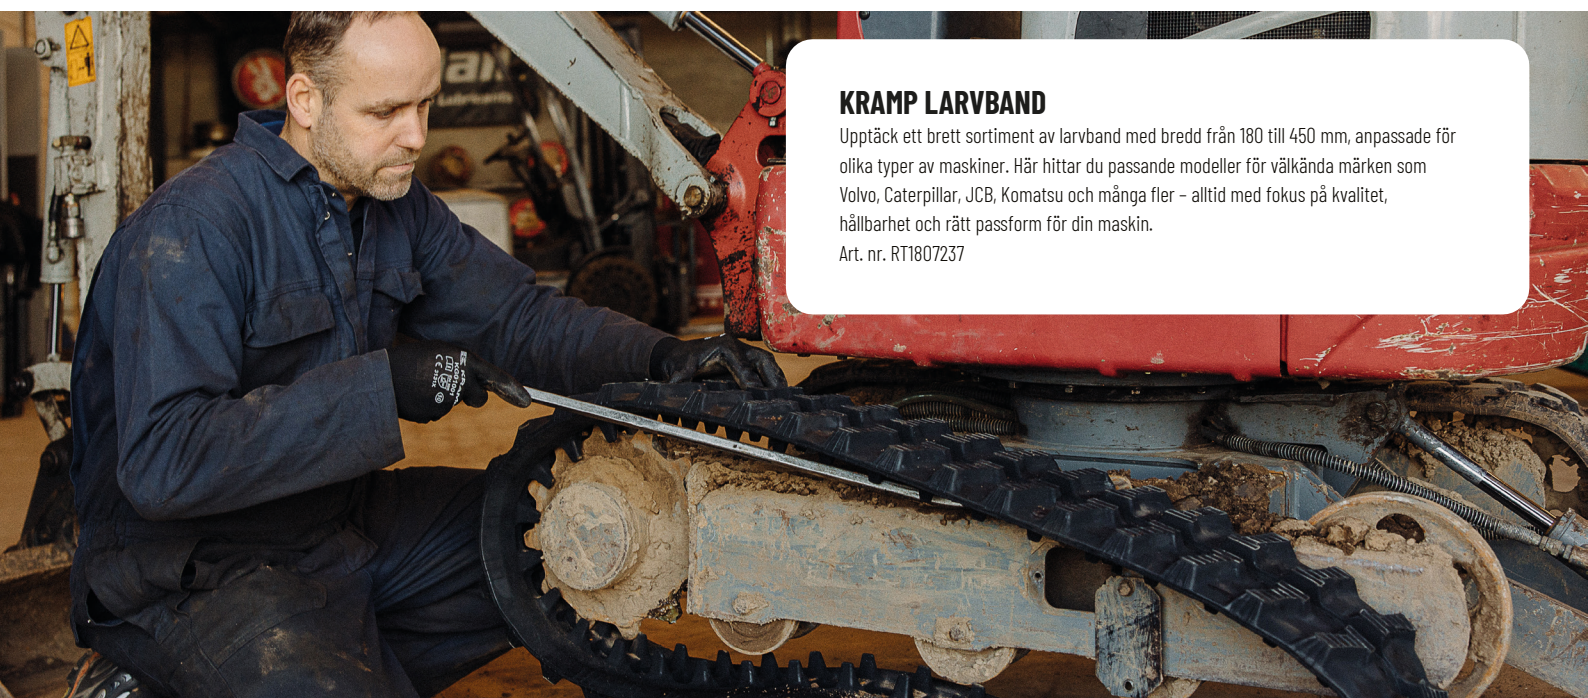

 **walvoil**
FLUID POWER EMOTION

Faster

rexroth
A Bosch Company

 **BALTROTORS**

VOSS

KRAMP LARVBAND

Upptäck ett brett sortiment av larvbånd med bredd från 180 till 450 mm, anpassade för olika typer av maskiner. Här hittar du passande modeller för välkända märken som Volvo, Caterpillar, JCB, Komatsu och många fler - alltid med fokus på kvalitet, hållbarhet och rätt passform för din maskin.