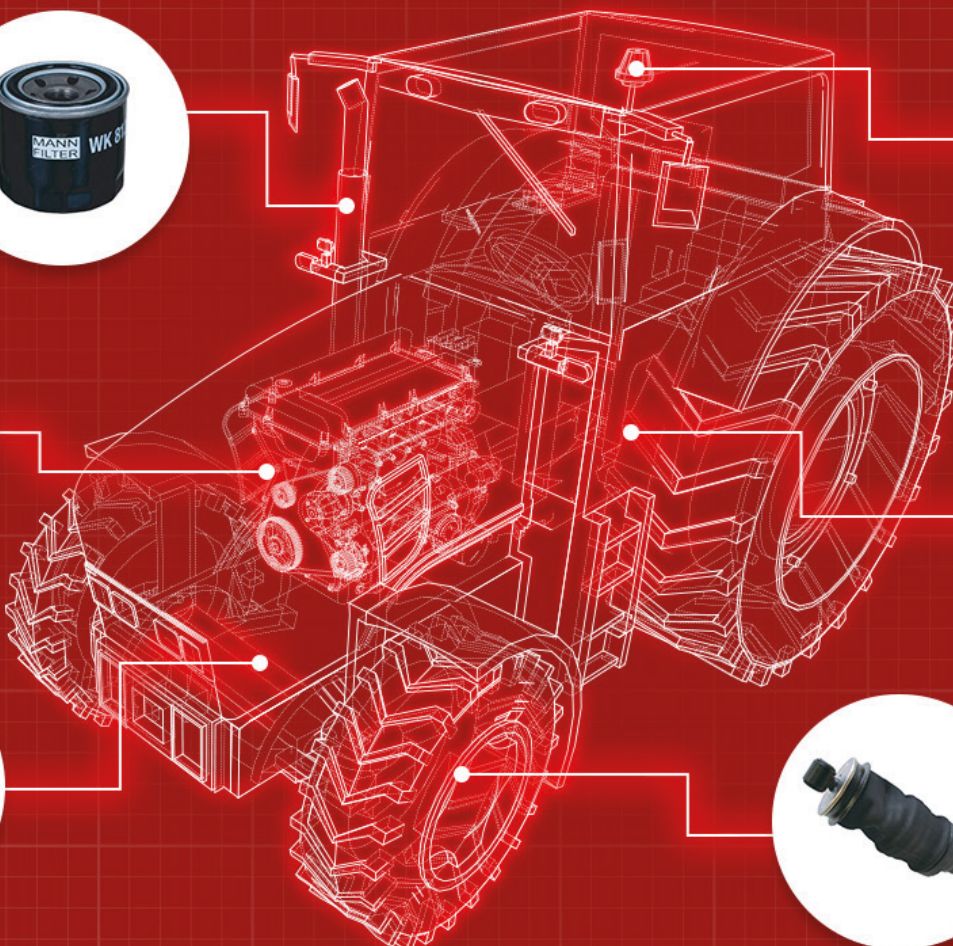

2 811,00 inkl. moms

TRIMMERTRÅD NYLSAW

Mått: Ø4 mm, 21 m
Art. nr. NL4021NKR

219,00 exkl moms

149⁰⁰ exkl moms

186,00 inkl. moms

Se online

KAMPANJPRISERNA GÄLLER 1 MAJ - 30 JUNI 2026

VATTENKAR FÖR DJUREN s.4

ALLT FÖR TRAKTORN - DEL FÖR DEL

När jobbet måste bli gjort har du inte tid för stillestånd. Med Kramp får du tillgång till ett brett sortiment av originalmotordelar och filter från **FPT, Perkins och Deutz** – delar som passar maskiner från välkända märken som **Case IH, Claas, John Deere, New Holland, JCB** och **Deutz-Fahr**, med flera. Dessutom hittar du kvalitetsmärken som **Mahle, Vapormatic, Grammer** och **Donaldson**, tillsammans med våra egna **Kramp**-produkter. Allt framtaget för att hålla dina maskiner igång till rimliga priser.