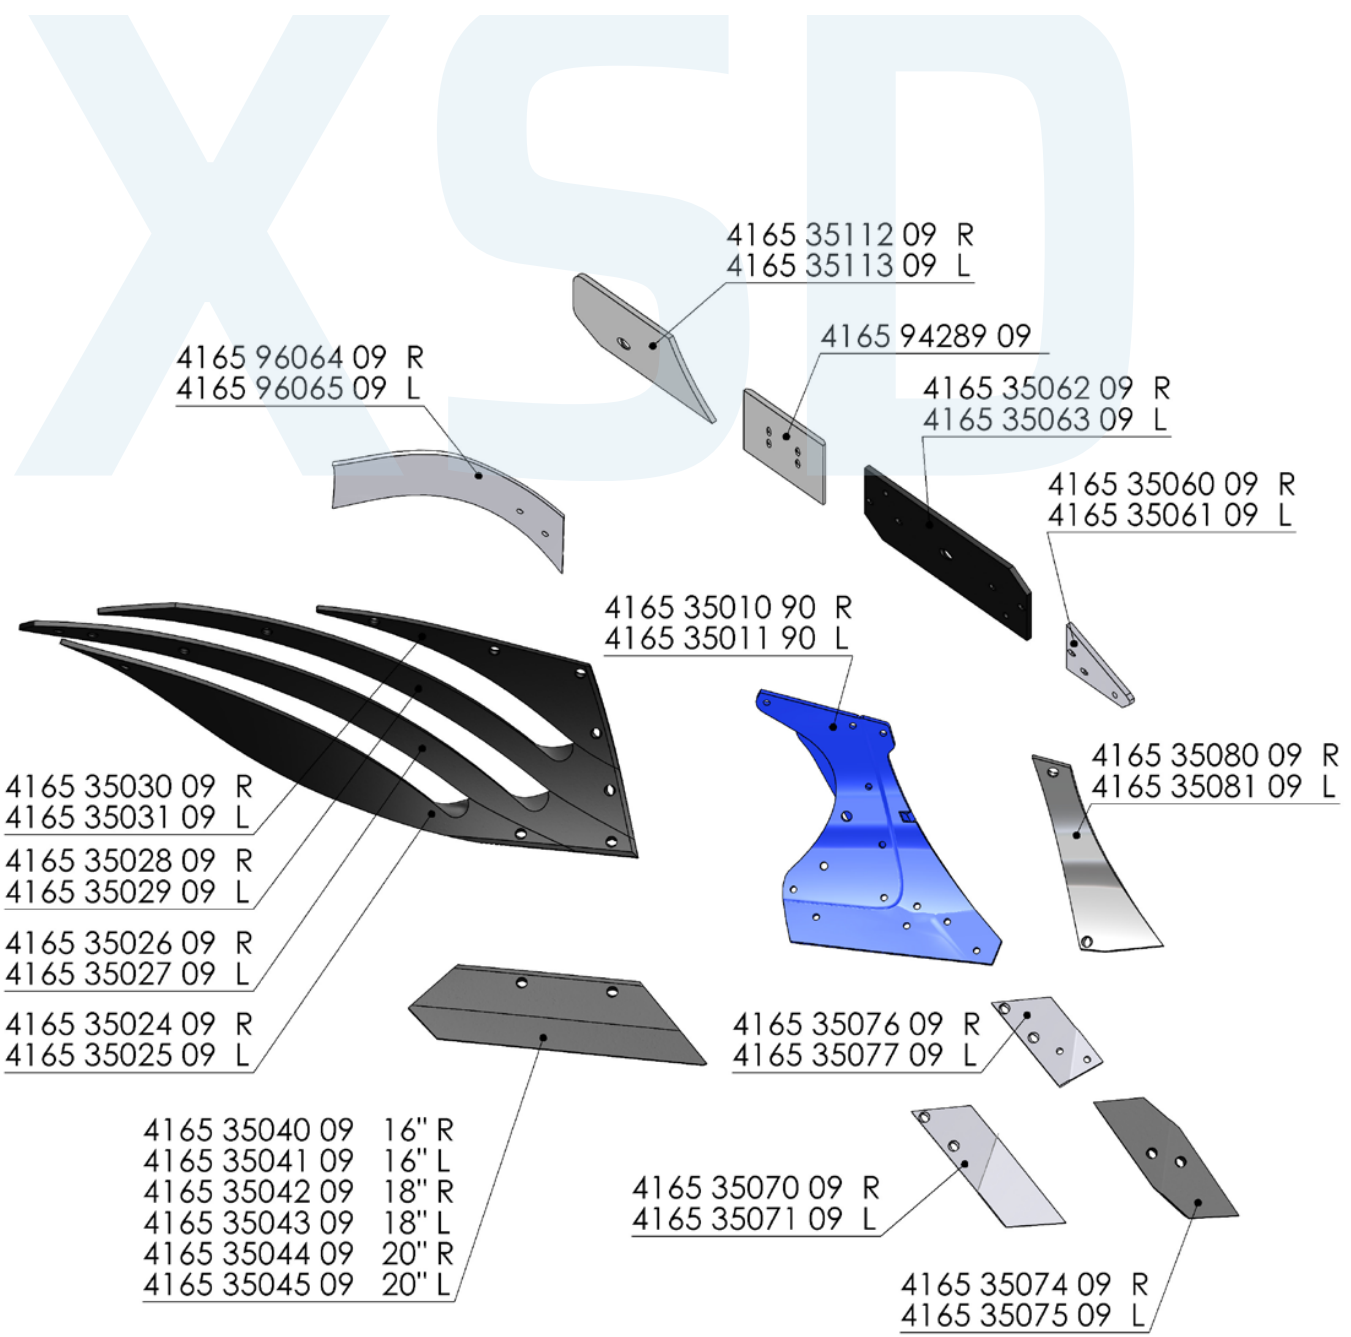

XSD

Namn: _____