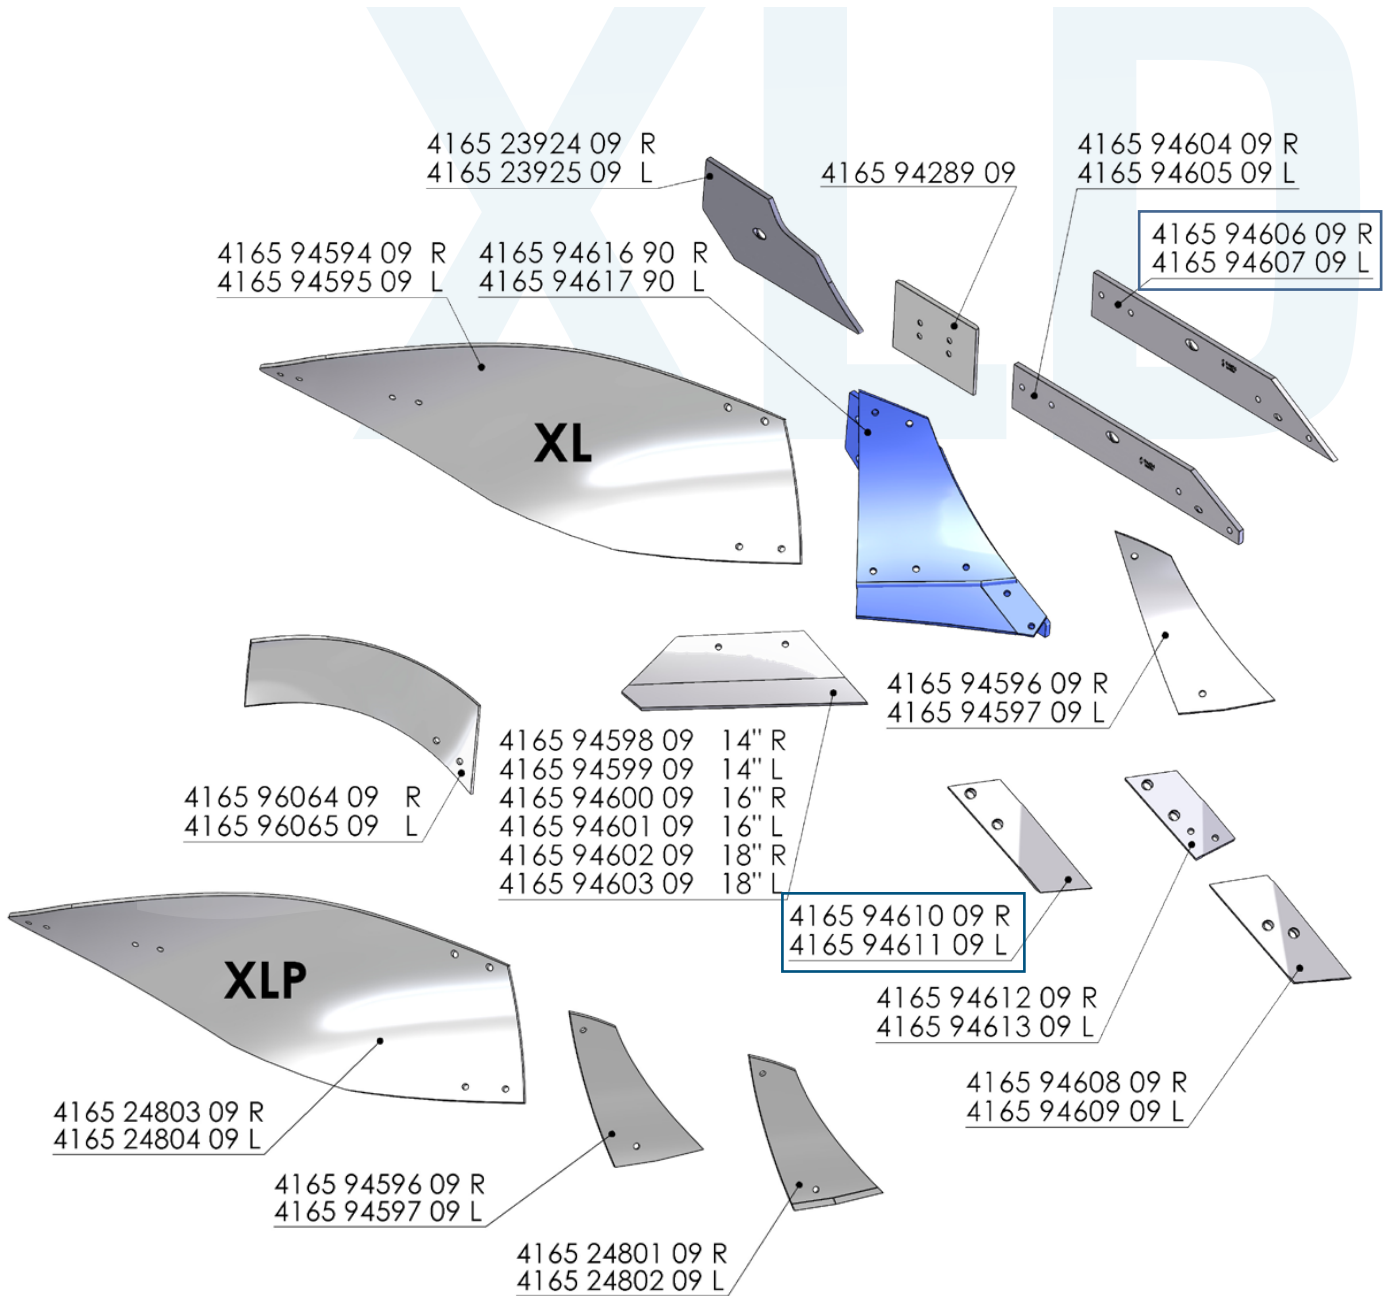

XL/XLP

Namn: _____