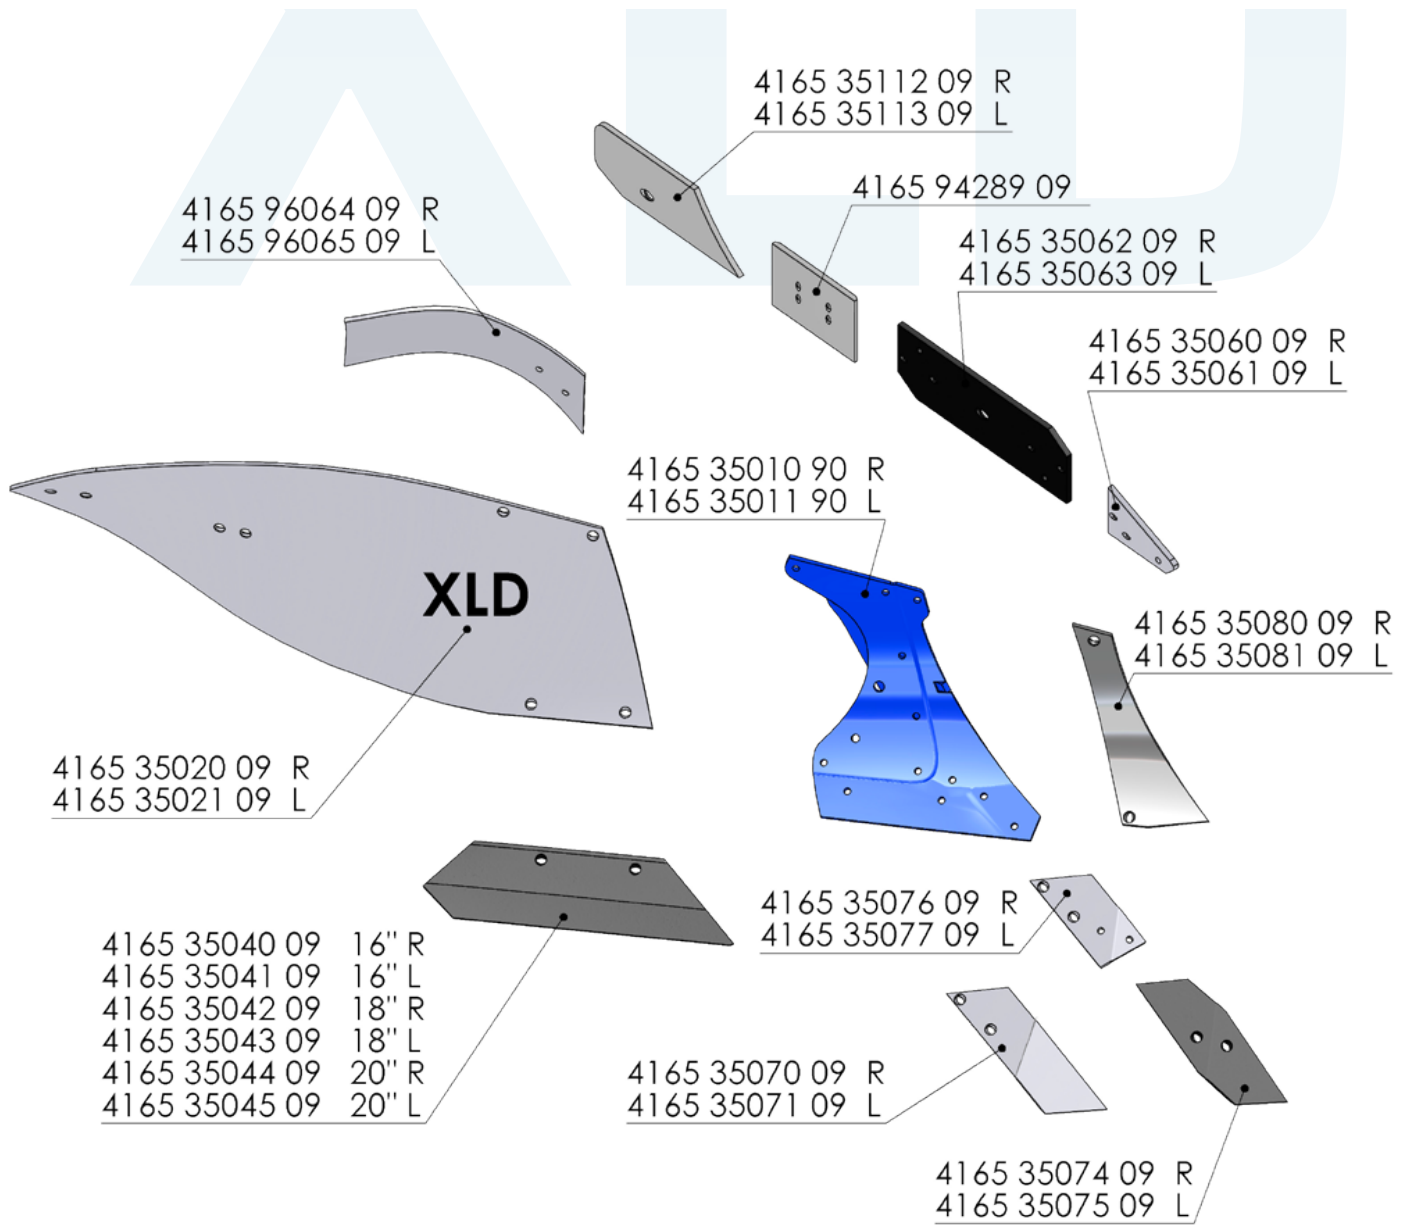

# XLD

Namn: \_\_\_\_\_

Art.nr	Benämning	Ord. brutto	Antal
41653507409	Spets, vändbar höger		
41653507509	Spets, vändbar vänster		
41653507009	Spets, ej vändbar höger		
41653507109	spets, ej vändbar vänster		
41653507609	spetsfäste, höger		
41653507709	spetsfäste, vänster		
41653504009	skär 16", höger		
41653504109	skär 16", vänster		
41653504209	skär 18", höger		
41653504309	skär 18", vänster		
41653504409	skär 20", höger		
41653504509	skär 20", vänster		
41653502009	vändskiva, höger		
41653502109	vändskiva, vänster		
41653508009	bröst, höger		
41653508109	bröst, vänster		
41653506209	Landsida, höger		
41653506309	Landsida, vänster		
41659428909	slitplatta, hö/vä		
41653506009	främre landsida, höger		
41653506109	främre landsida, vänster		
41653511209	täckplatta, höger		
41653511309	täckplatta, vänster		
41659606409	skumvinge, höger		
41659606509	skumvinge, vänster		
41653501090	plogkropp XLD, höger		
41653501190	plogkropp XLD, vänster		