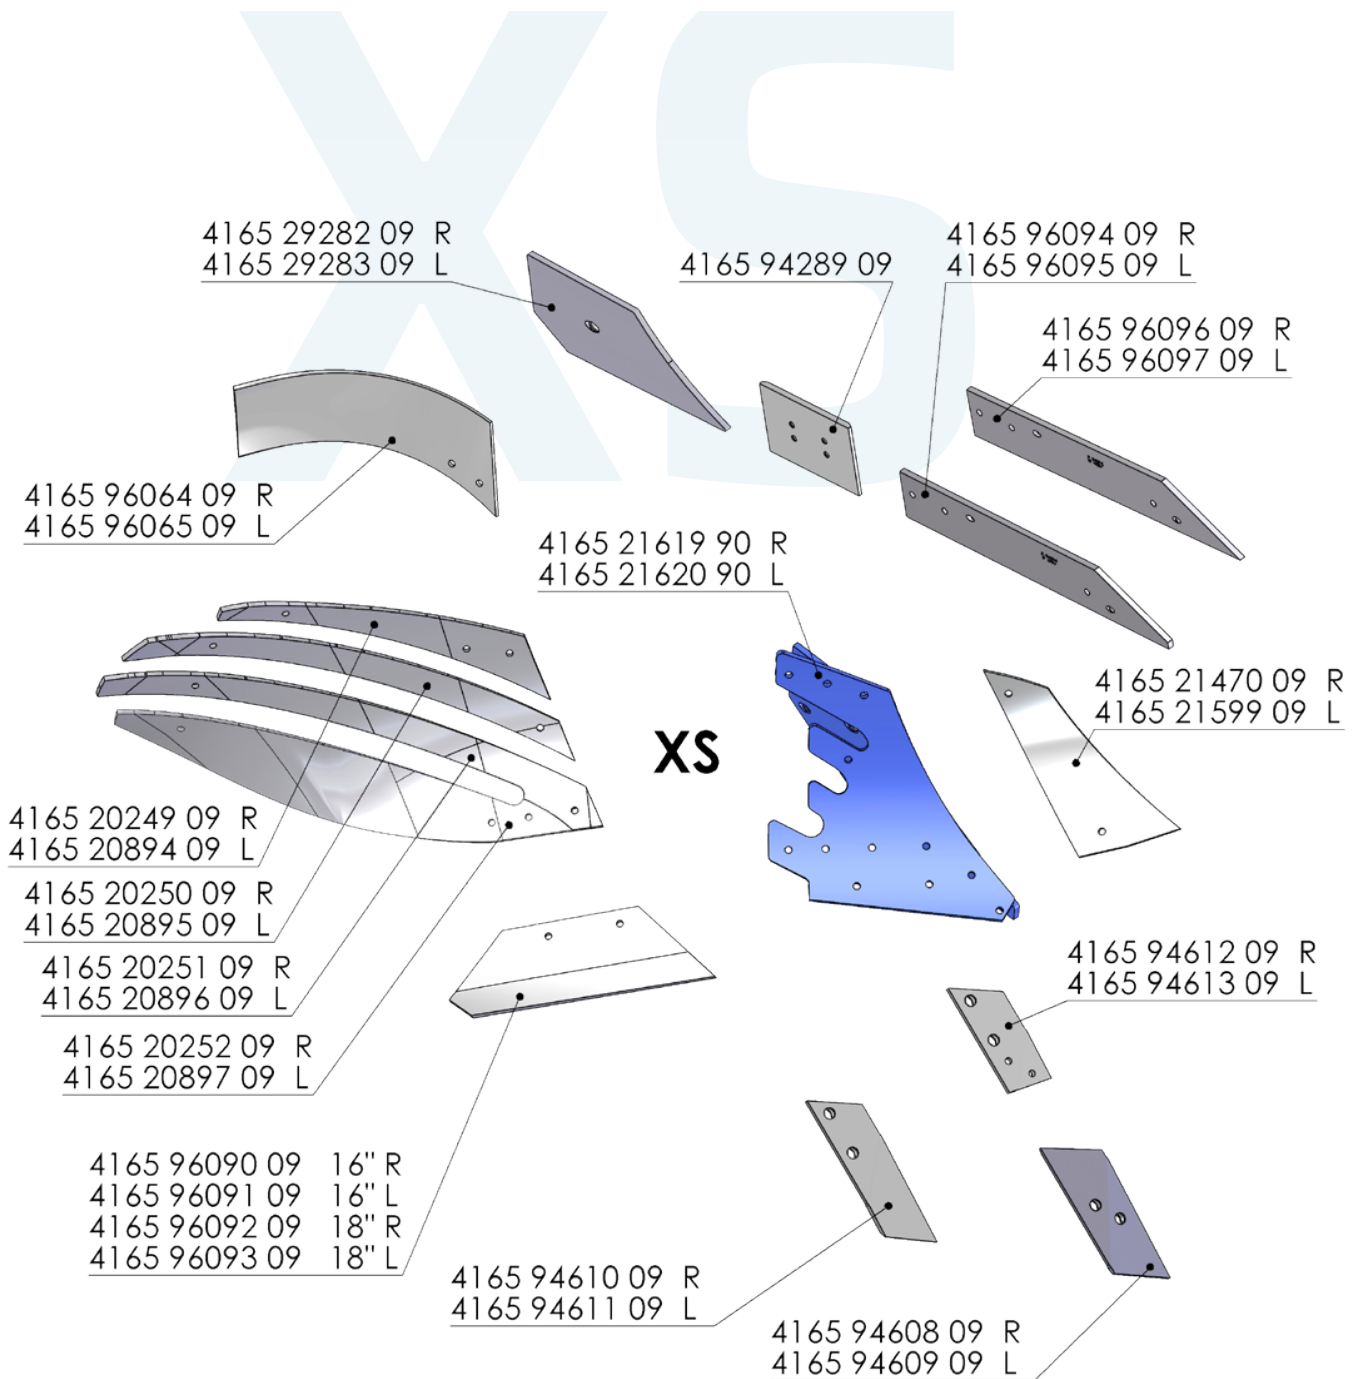

# ÖVRIGA SLITDELAR

Namn: \_\_\_\_\_

Art.nr	Benämning	Ord. brutto	Antal
41658546149	tiltvinge, höger		
41658546249	tiltvinge, vänster		
41659180109	förplogsskär, höger		
41659180209	förplogsskär, vänster		
41659180309	skumskiva, höger		
41659180409	skumskiva, vänster		
41652442109	skumskiva (majs), höger		
41652442209	skumskiva (majs), vänster		
41659208509	skumskiva plast, höger		
41659208609	skumskiva plast, vänster		
41659462209	knivrist, höger		
41659462309	knivrist, vänster		
41652943809	knivrist, höger		
41652943909	knivrist, vänster		
41659567809	fårbreddare, höger		
41659567909	bårbreddare, vänster		
41659825840	plogkropp (förplog), höger		
41659825940	plogkropp (förplog), vänster		
41652386840	fårkniv, höger		
41652386740	fårkniv, vänster		
41658066240	skivrist, 500mm		
41657254740	skivrist, 450mm		
41658066440	skivrist tandad, 500mm		

# XS

Namn: \_\_\_\_\_

Art.nr	Benämning	Ord. brutto	Antal
41659609009	skär 16", höger		
41659609109	skär 16", vänster		
41659609209	skär 18", höger		
41659609309	skär 18", vänster		
41652147009	bröst, höger		
41652159909	bröst, vänster		
41652025209	spaltvändskiva nr 1, höger		
41652089709	spaltvändskiva nr 1, vänster		
41652025109	spaltvändskiva nr 2, höger		
41652089609	spaltvändskiva nr 2, vänster		
41652025009	spaltvändskiva nr 3, höger		
41652089509	spaltvändskiva nr 3, vänster		
41652024909	spaltvändskiva nr 4, höger		
41652089409	spaltvändskiva nr 4, vänster		
41653507409	Spets, vändbar höger		
41653507509	Spets, vändbar vänster		
41653507009	Spets, ej vändbar höger		
41653507109	spets, ej vändbar vänster		
41653507609	spetsfäste, höger		
41653507709	spetsfäste, vänster		
41659606409	skumvinge, höger		
41659606509	skumvinge, vänster		
41652928209	täckplatta, höger		
41652928309	täckplatta, vänster		
41659428909	Slitplatta, vändbar		
41659609409	Landsida, höger		
41659609509	Landsida, vänster		
41659609609	Landsida, höger		
41659609709	Landsida, vänster		
41652161990	Plogkropp, höger		
41652162090	Plogkropp, vänster		